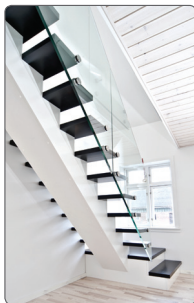

Ultimativ lethed

Trinnene svæver i intet – rammet ind i glas og en enkel håndliste i stål langs væggen. En helt ny måde at tænke trappe på.

T 43

29