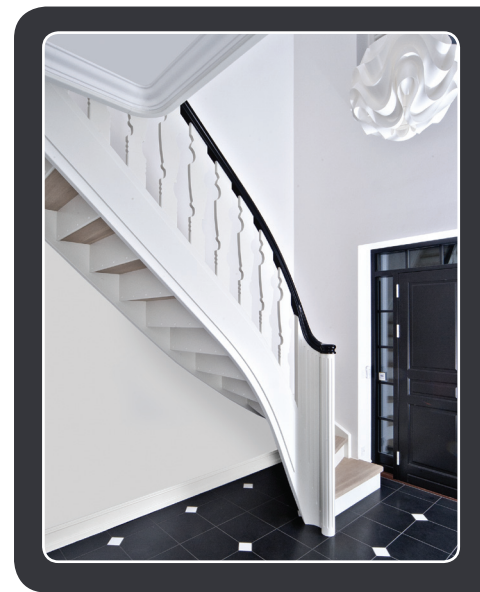

Træd ind i vores verden af trapper og besøg os på

www.WOOD-STEP.dk

Til et hus med historie

Hvis dit hus har en historie, så hold stilen med en gedigen og præsentabel trappe med lukkede trin. Den kraftige startøjle med snegleformet håndliste giver trappen karakter og fylde. Den sortlakerede håndliste giver rummet kontrast og viser vej.

Sikker stil i sort og hvid

Skab et naturligt og børnevenligt forløb mellem etagerne med en lukket trappe og et lukket gelænder. Et sikkert valg i en sikker stil med gennemgående sort håndliste, der giver trappen et grafisk udtryk.