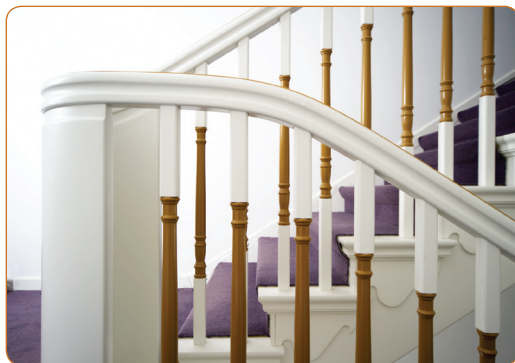

En drømmerejse til Graceland

Amerikansk kolonistils overdådighed og detaljerigdom kommer til udtryk i Graceland Randers – Danmarks store Elvis-museum.

Huset og trappen er bygget med inspiration fra Elvis' hjem i Memphis. Her er guld på håndlisten og de drejede balustre, og der er gulvtæppe på trinnene. Et godt eksempel på, at kun fantasien sætter grænser.

Graceland Randers er allerede blevet en velbesøgt succes. WOOD STEP er stolt af at have leveret trappen til denne attraktion.

Graceland i Randers

T 40

35