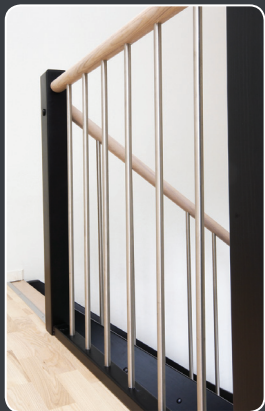

Sikker stil i sort og hvid

Skab et naturligt og børnevenligt forløb mellem etagerne med en lukket trappe og et lukket gelænder. Et sikkert valg i en sikker stil med gennemgående sort håndliste, der giver trappen et grafisk udtryk.

Enkelt & moderne design

Sæt en tyk streg under kontrast og få en trappe, der ikke er bange for at vise sig. Et enkelt og moderne udtryk med balustre i stål, sorte vanger og trin i lyst asketræ. Det bliver ikke mere stilrent.