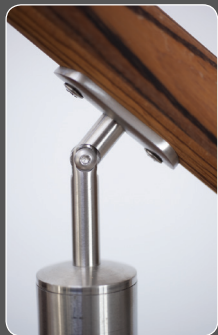

T 1

27

Ultimativ lethed

Trinnene svæver i intet – rammet ind i glas og en enkel håndliste i stål langs væggen. En helt ny måde at tænke trappe på.

T 43

29

Varmt & koldt mødes

Massiv og let, mørk og lys, varm og kold. En elegant og moderne trappe, der spiller med kontrasterne mellem lyst stål, sort vange og en varm træsort.