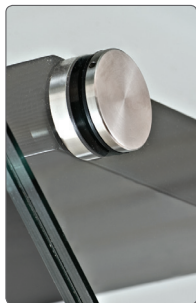

T 47

21

Utraditionelt & modigt

Som under en hængebro hænger trinnene "frit" i luften, løftet op af stålbalustre og en gedigen håndliste. Det giver et åbent og luftigt look, der udfordrer traditionerne. Et modigt, men meget stilsikkert valg.

Lyst og let

Lys og skygger spiller i glasset og kastes videre ind i rummet og giver liv. En trappe, der tiltrækker sig opmærksomhed, men bryder minimalt med rummet.

T 48

25

Transparent harmoni

Træk udsigten helt ind på den åbne førstesal med en transparent trappe. Et enkelt og stilfuldt valg i kombinationen stål, glas og træ.

T 1

27

Ultimativ lethed

Trinnene svæver i intet – rammet ind i glas og en enkel håndliste i stål langs væggen. En helt ny måde at tænke trappe på.

T 43

29

Varmt & koldt mødes

Massiv og let, mørk og lys, varm og kold. En elegant og moderne trappe, der spiller med kontrasterne mellem lyst stål, sort vange og en varm træsort.