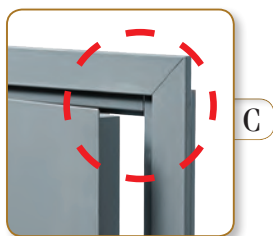

* Højde med forlængerled

WOOD-PROFFS EI60 (BS60)

A

B

C

- A 1-punkt lås
- B Brandkrav EI60 (BS60)
- C Integreret gerigt

STIGE	LOFTSHØJDE	LÅS	LEM	BRANDKRAV	U-VÆRDI
Saxestige	2500 (3400)*	1-punkt	Grundmalet	EI60(BS60)	0,61
3-delt alu	2620 (3280)*	1-punkt	Grundmalet	EI60(BS60)	0,61
3-delt alu	2620 (3280)*	1-punkt	Grundmalet	EI60(BS60)	0,61
		1-punkt	Grundmalet	EI60(BS60)	0,61
		1-punkt	Grundmalet	EI60(BS60)	0,61