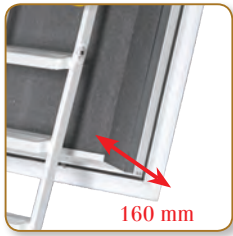

ARCTIC-STEP

A

160 mm