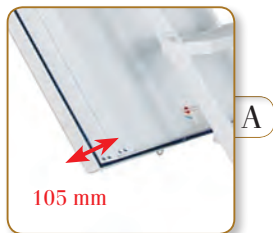

TØRRING-STEP EI60 (BD60)

- A 105 mm isoleret front
- B Brandkrav EI60(BD60)
- C 3-delt stålstige

STIGE	ISOL. FRONT	LÅS	LEM	BRANDKRAV	U-VÆRDI
3-delt træ	60 mm	2-punkt	Hvid hdf-plade	EI30	0,67
3-delt træ	60 mm	2-punkt	Hvid hdf-plade	EI30	0,67
3-delt træ	60 mm	2-punkt	Hvid hdf-plade	EI30	0,67
3-delt stål	105 mm	1-punkt	Hvidmalet stål	EI60 (BD60)	0,38