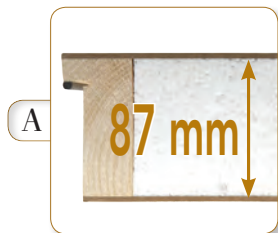

TØRRING-STEP

A Beslag for øget trindybde

B Helstøbt tætningsliste (øget tæthed)

C Justerbar hældning for tilpasning af lofthøjde

TYPE	VARE NR.	DB NR.	UDV. KARMMÅL	LOFTSHØJDE
TØRRING-STEP	40050	1255988	690x1190	2800 (3150)*
TØRRING-STEP PÅ TVÆRS	40060	1255989	690x850	2550**

STIGE	ISOL. FRONT	LÅS	LEM	BRANDKRAV	U-VÆRDI
3-delt træ	60 mm	2-punkt	Hvid hdf-plade	Ingen	0,6
4-delt træ	60 mm	2-punkt	Hvid hdf-plade	Ingen	0,6

POLAR-STEP

A 87 mm isoleret front

B 2-punkt paskvillås

C Justerbar hældning for tilpasning af lofthøjde