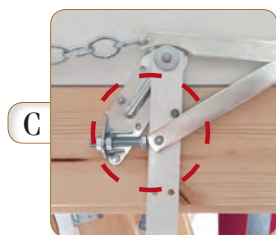

TØRRING-STEP EI30 (BD30)

- A 2-punkt paskvillås
- B Brandkrav EI30 (BD30)
- C Justerbar hældning for tilpasning af loftshøjde

TYPE	VARE NR.	DB NR.	UDV. KARMMÅL	LOFTSHØJDE
TØRRING-STEP EI30	40200	5380766	540x1130**	2750 (3100)*
TØRRING-STEP EI30	40250	5380767	690x1130	2750 (3100)*
TØRRING-STEP EI30	40255	1732230	690x1190	2800 (3150)*
TØRRING-STEP EI60(BD60)	40260	1549913	690x1190	2700 (2950)*

* Højde med forlængerled

** OBS: Ingen håndliste på denne størrelse