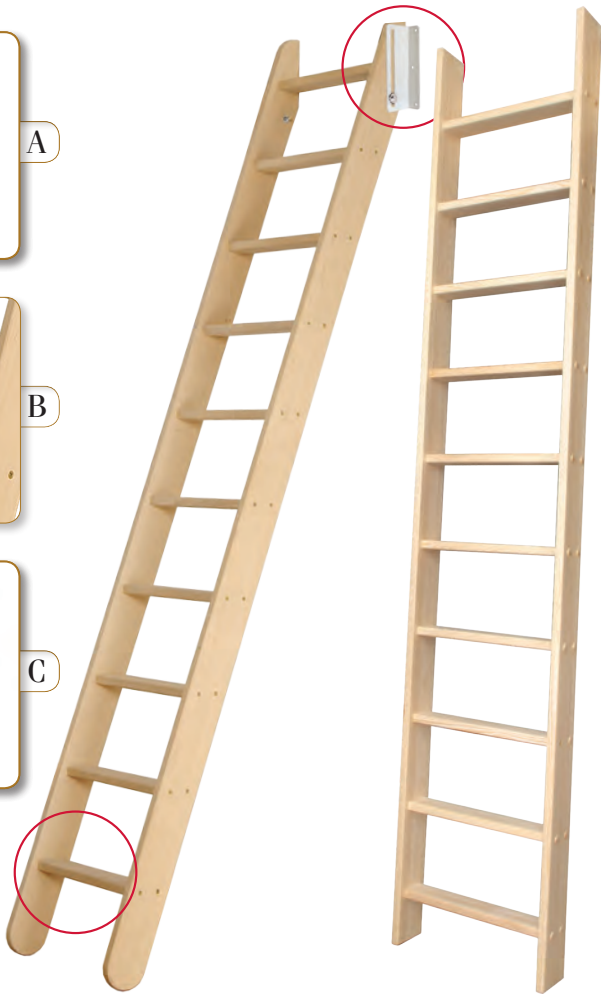

TØRRING-Hemsestige

A

B

- A Hvide skydebeslag (kan tilkøbes)
- B Trin med skridriller
- C Trin er tilpasset en hældning på ca. 68 gr. (leveres samlet)

TYPE	VARE NR.	DB NR.	BREDDE
TØRRING HEMSESTIGE	3618	5186495	400 mm
WOOD STEP HEMSESTIGE - Valgfri hældning	3800	5186497	550 mm
WOOD STEP HEMSESTIGE - Lodretstående	3700	5186496	550 mm
GELÆNDER	3810	5186498	
SKYDEBESLAG (sæt)	3900	5249379	

WOOD STEP-Hemsestige

A

B

C

A Hvide skydebeslag
(kan tilkøbes)

B God trindybde

C Gelænder
(kan tilkøbes)

LÆNGDE	TRÆSORT	BEHANDLING	TRINTYKKELSE
3000 mm	Gran	Ubehandlet	27 mm
3000 mm	Fyr/Bøg/Ask	Ubehandlet	30 mm
3000 mm	Fyr/Bøg/Ask	Ubehandlet	30 mm
	Fyr/Bøg/Ask	Ubehandlet	
		Pulverlakeret	

SOFTLINE-Hemsestige

Hemsestige med kotelettrin

TYPE	VARE NR.	DB NR.	MIN. HULMÅL	ETAGEHØJDE
SOFTLINE-HEMSESTIGE	3950	1803873	630x1400 mm	Max. 2800 cm
BREDDE U. GELÆNDER	BREDDE M. GELÆNDER	TRESORT	TRINTYKKELSE	
600 mm	627 mm	Gran, ubehandlet	27 mm	