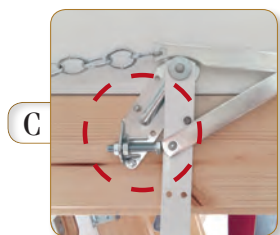

TØRRING-STEP

A Beslag for øget trindybde

B Helstøbt tætningsliste (øget tæthed)

C Justerbar hældning for tilpasning af lofthøjde

TYPE	VARE NR.	DB NR.	UDV. KARMMÅL	LOFTSHØJDE
TØRRING-STEP	40050	1255988	690x1190	2800 (3150)*
TØRRING-STEP PÅ TVÆRS	40060	1255989	690x850	2550**